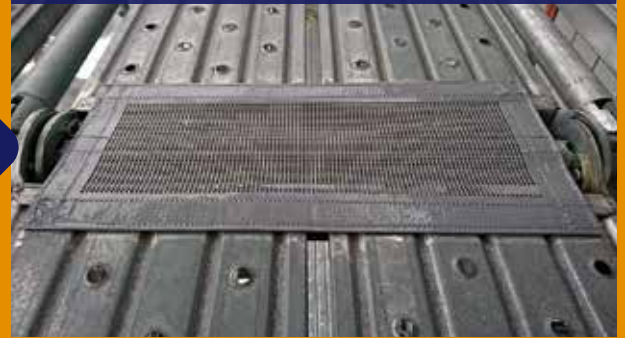

フラットな足場で
つまづき事故防止

スキマをふさいで
工具等の落下防止

新製品

スキマ埋め
マグネットシート マグマット

MAGMAT

建設現場の
事故撲滅は、
足場から。

床付布わく間のスキマを完全シャットアウト!

設置前

マグマット設置後

しかも

取り付け&取り外しの容易さが違う

工具不要で
簡単スピーディ!
マグマットを敷くだけ!

重ねて持っても、
かさばらない。
(50枚で厚さわずか 170mm)

さらに

使用時の安全性や安心感が違う

強風でも確実にロック!