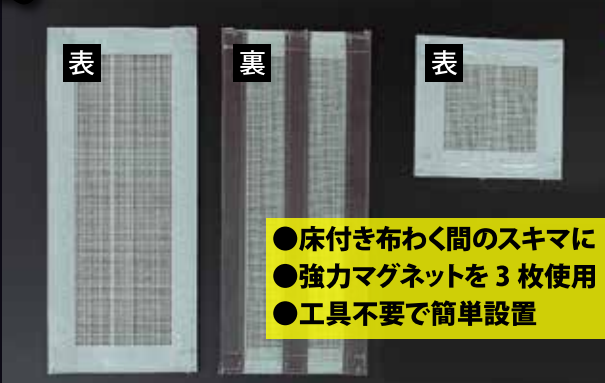

足場のスキマは、
全て埋め尽くす！

スキマをふさいで
工具等の落下防止

フラットな足場で
つまづき事故防止

アサヒ産業の 安全スキマ対策シリーズ

クランプ式 L 型幅木

- 設置が簡単で速い
- ガタが少なく安心
- 幅木がラップできる

桁行スキマ板

販売予定

マグマット

- 床付き布わく間のスキマに
- 強力マグネットを 3 枚使用
- 工具不要で簡単設置

- ワンタッチで
取り付け & 取り外し